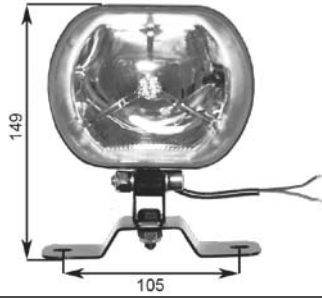

# FANALI DI SICUREZZA BLU BLU SAFETY SPOT LIGHTS

FANALE MULTITENSIONE DI SICUREZZA A LED BLU  
MULTITENSION SAFETY BLU LED LIGHT

Codice Code	Impermeabilità Waterproof	Volts	Watt	Led
FA10261	IP54	12-100V		

FANALE MULTITENSIONE DI SICUREZZA A LED BLU  
MULTITENSION SAFETY BLU LED LIGHT

Codice Code	Impermeabilità Waterproof	Volts	Watt	Led
FA10262	IP67	12-80V	9W	Linde

FANALE MULTITENSIONE DI SICUREZZA A LED ROSSO  
MULTITENSION SAFETY RED LED LIGHT