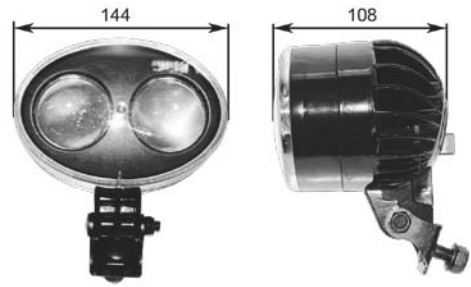

# FANALI DI SICUREZZA BLU BLU SAFETY SPOT LIGHTS

FANALE MULTITENSIONE DI SICUREZZA A LED BLU  
MULTITENSION SAFETY BLU LED LIGHT

Codice Code	Impermeabilità Waterproof	Volts	Watt	Led
FA10261	IP54	12-100V		

FANALE MULTITENSIONE DI SICUREZZA A LED BLU  
MULTITENSION SAFETY BLU LED LIGHT

Codice Code	Impermeabilità Waterproof	Volts	Watt	Led
FA10262	IP67	12-80V	9W	Linde

FANALE MULTITENSIONE DI SICUREZZA A LED ROSSO  
MULTITENSION SAFETY RED LED LIGHT