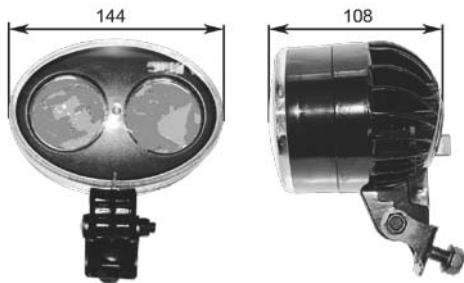

# FANALI DI SICUREZZA BLU BLU SAFETY SPOT LIGHTS

FANALE MULTITENSIONE DI SICUREZZA A LED BLU  
MULTITENSION SAFETY BLU LED LIGHT

Codice Code	Impermeabilità Waterproof	Volts	Watt	Led
FA10261	IP54	12-100V		

FANALE MULTITENSIONE DI SICUREZZA A LED BLU  
MULTITENSION SAFETY BLU LED LIGHT

Codice Code	Impermeabilità Waterproof	Volts	Watt	Led
FA10262	IP67	12-80V	9W	Linde

FANALE MULTITENSIONE DI SICUREZZA A LED ROSSO  
MULTITENSION SAFETY RED LED LIGHT