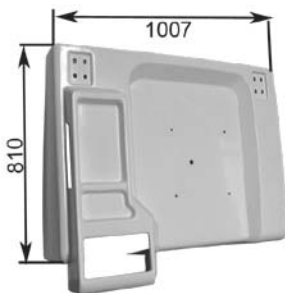

4393 Cesab Blitz-Btcbce 250-300

Verniciato bianco - white painted