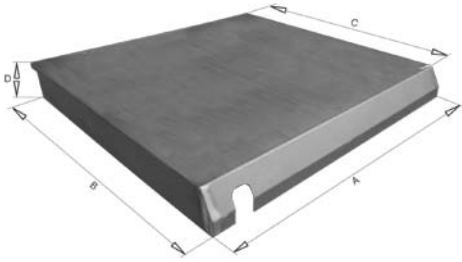

# COFANI BATTERIA BATTERY COVERS

Non verniciati e senza cerniera  
Not painted and without hinge

Codice Code	A	B	C	D	Applicazione Application
<b>0314</b>	1050	905	850	110	Cesab KD20.1 (80V)
<b>7713</b>	1060	995	950	110	Cesab KD180-250-300
<b>9023</b>	990	830	790	110	Cesab KD16 (48V)

Verniciato bianco - white painted

**4007** Cesab Blitz-Btcbce 316I-318I-320-416I-418I-420

Verniciato bianco - white painted

**3004** Cesab Blitz-Btcbce 316-318-416-418

Verniciato bianco - white painted

**4414** Cesab Blitz-Btcbce 312-315 2°Serie