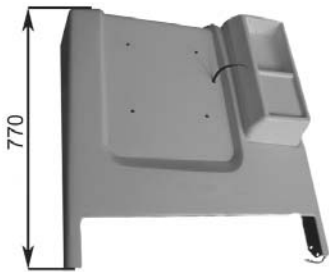

# COFANI BATTERIA BATTERY COVERS

Non verniciati e senza cerniera  
Not painted and without hinge

Codice Code	A	B	C	D	Applicazione Application
<b>0314</b>	1050	905	850	110	Cesab KD20.1 (80V)
<b>7713</b>	1060	995	950	110	Cesab KD180-250-300
<b>9023</b>	990	830	790	110	Cesab KD16 (48V)

Verniciato bianco - white painted

**4007** Cesab Blitz-Btcbce 316I-318I-320-416I-418I-420

Verniciato bianco - white painted

**3004** Cesab Blitz-Btcbce 316-318-416-418

Verniciato bianco - white painted

**4414** Cesab Blitz-Btcbce 312-315 2°Serie