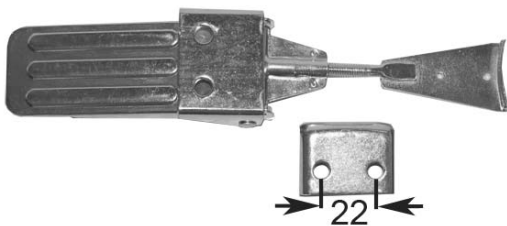

**Codice  
Code**

**L**

<b>SE2027</b>	123 mm
<b>SE2040</b>	158 mm
<b>SE2041</b>	65 mm

**SE2026** Aggancio cofano - Cover hooks

**SE2028** Aggancio cofano - Cover hooks

**8701** Aggancio cofano - Cover hooks