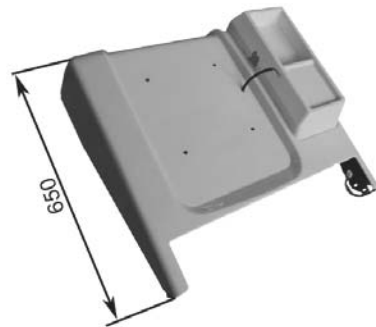

# COFANI BATTERIA BATTERY COVERS

Non verniciati e senza cerniera  
Not painted and without hinge

Codice Code	A	B	C	D	Applicazione Application
<b>0314</b>	1050	905	850	110	Cesab KD20.1 (80V)
<b>7713</b>	1060	995	950	110	Cesab KD180-250-300
<b>9023</b>	990	830	790	110	Cesab KD16 (48V)

Verniciato bianco - white painted

**4007** Cesab Blitz-Btcbce 316I-318I-320-416I-418I-420

Verniciato bianco - white painted

**3004** Cesab Blitz-Btcbce 316-318-416-418

Verniciato bianco - white painted

**4414** Cesab Blitz-Btcbce 312-315 2°Serie