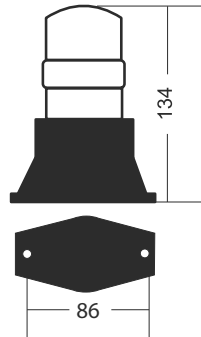

LAMPADE STROBO E ACCESSORI
STROBE LIGHTS AND ACCESSORIES

XENON

LED

Codice Code	Descrizione Description	Volt	Watt	Colore Color
LS10010	XENON	12-110	2.2	AMBRA / AMBER
LS10022	LED	12-100	3.0	AMBRA / AMBER

LS352

LS358

Codice Code	Descrizione Description	Volt	Watt	Colore Color
LS10015	XENON	12-110	2.2	AMBRA / AMBER
LS10021	LED	12-100	3.0	AMBRA / AMBER

LS344

LS351

Codice Code	Descrizione Description	Volt	Watt	Colore Color
LS10011	XENON	12-110	2.2	AMBRA / AMBER
LS10023	LED	12-100	3.0	AMBRA / AMBER
LS10011R	XENON	12-110	2.2	ROSSA / RED