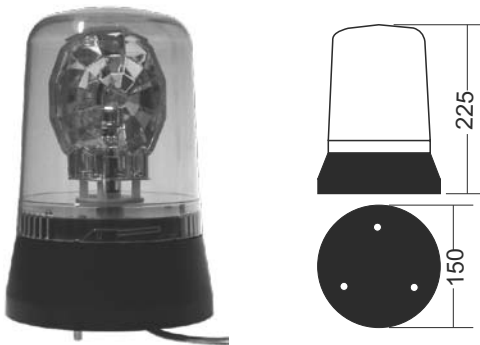

LAMPADIE ROTANTI ROTATING LIGHTS

Code Code	Descrizione Description	Volt	Watt	Colore Color
LS10013	ROTANTE ROTATING	12	2.2	AMBRA AMBER
LS10014	ROTANTE ROTATING	24	2.2	AMBRA AMBER