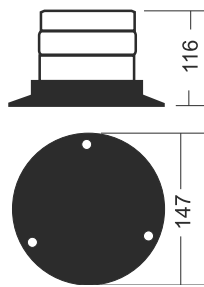

LAMPADE STROBO E ACCESSORI
STROBE LIGHTS AND ACCESSORIES

XENON

LED

Codice Code	Descrizione Description	Volt	Watt	Colore Color
LS10010	XENON	12-110	2.2	AMBRA / AMBER
LS10022	LED	12-100	3.0	AMBRA / AMBER

LS352

LS358

Codice Code	Descrizione Description	Volt	Watt	Colore Color
LS10015	XENON	12-110	2.2	AMBRA / AMBER
LS10021	LED	12-100	3.0	AMBRA / AMBER

LS344

LS351

Codice Code	Descrizione Description	Volt	Watt	Colore Color
LS10011	XENON	12-110	2.2	AMBRA / AMBER
LS10023	LED	12-100	3.0	AMBRA / AMBER
LS10011R	XENON	12-110	2.2	ROSSA / RED