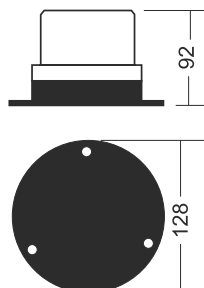

LS358

Codice Code	Descrizione Description	Volt	Watt	Colore Color
LS10015	XENON	12-110	2.2	AMBRA / AMBER
LS10021	LED	12-100	3.0	AMBRA / AMBER

LS344

LS351

Codice Code	Descrizione Description	Volt	Watt	Colore Color
LS10011	XENON	12-110	2.2	AMBRA / AMBER
LS10023	LED	12-100	3.0	AMBRA / AMBER
LS10011R	XENON	12-110	2.2	ROSSA / RED