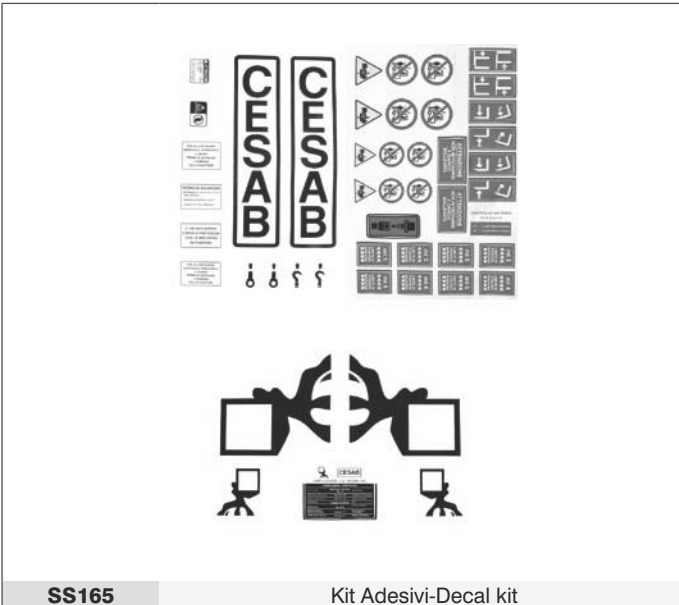

G02

ADESIVI ANTINFORTUNISTICA E TARGHETTE SAFETY DECAL KITS AND IDENTIFICATION PLATES

SS170

Kit Adesivi-Decal kit

SS159

Kit Adesivi-Decal kit

SS165

Kit Adesivi-Decal kit

SS164

Kit Adesivi-Decal kit

SS162

90x40

SS163

90x40

SS161

130x75

SS166

111x111

SS160

250x80

SS182

Alluminio

ADESIVI ANTINFORTUNISTICA E TARGHETTE
SAFETY DECAL KITS AND IDENTIFICATION PLATES

SS185