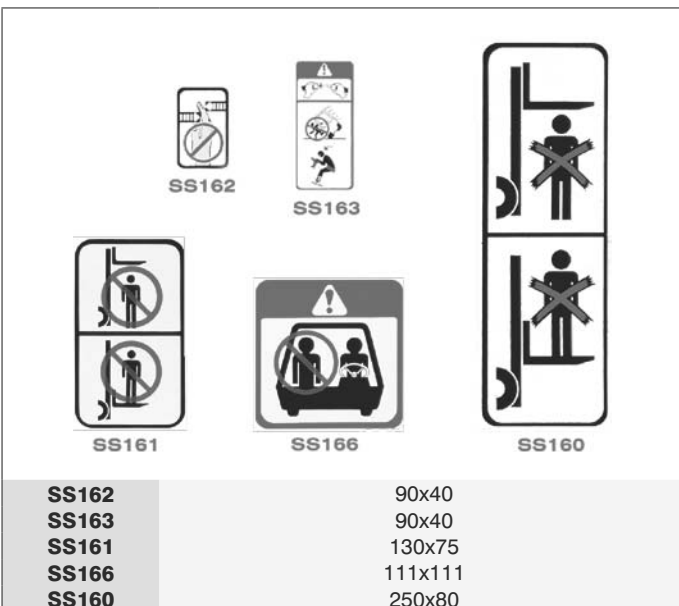

G02

ADESIVI ANTINFORTUNISTICA E TARGHETTE SAFETY DECAL KITS AND IDENTIFICATION PLATES

SS170

Kit Adesivi-Decal kit

SS159

Kit Adesivi-Decal kit

SS165

Kit Adesivi-Decal kit

SS164

Kit Adesivi-Decal kit

SS162

90x40

SS163

90x40

SS161

130x75

SS166

111x111

SS160

250x80

SS182

Alluminio

ADESIVI ANTINFORTUNISTICA E TARGHETTE
SAFETY DECAL KITS AND IDENTIFICATION PLATES

SS185