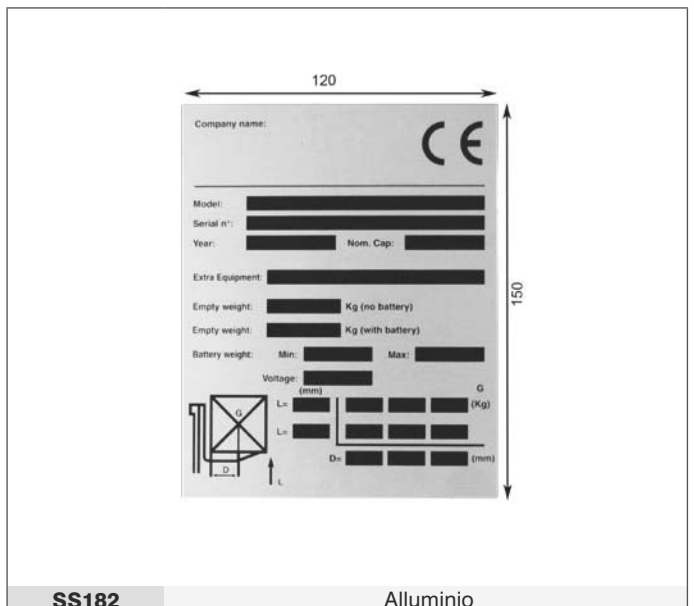

SS164

Kit Adesivi-Decal kit

SS162

90x40

SS163

90x40

SS161

130x75

SS166

111x111

SS160

250x80

SS182

Alluminio

ADESIVI ANTINFORTUNISTICA E TARGHETTE
SAFETY DECAL KITS AND IDENTIFICATION PLATES

SS185