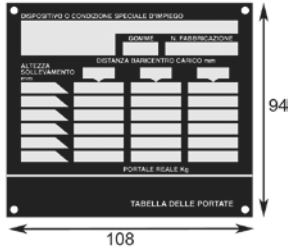

SS166

111x111

SS160

250x80

SS182

Alluminio

ADESIVI ANTINFORTUNISTICA E TARGHETTE
SAFETY DECAL KITS AND IDENTIFICATION PLATES

SS185