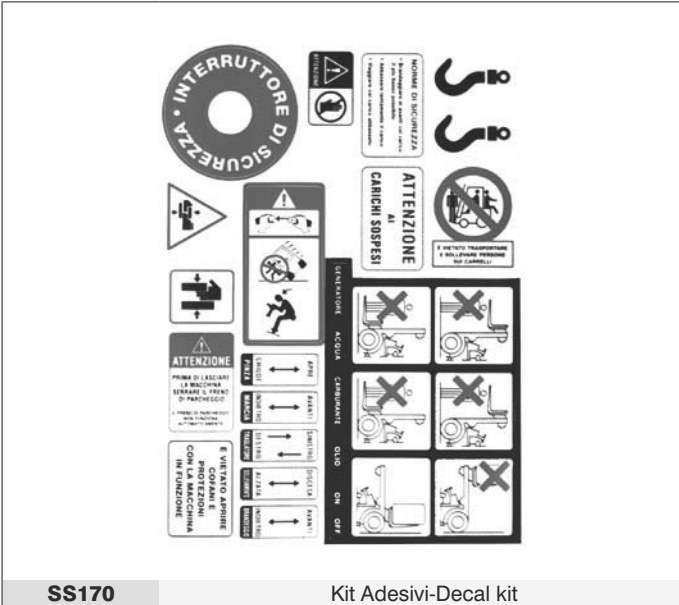

G02

ADESIVI ANTINFORTUNISTICA E TARGHETTE SAFETY DECAL KITS AND IDENTIFICATION PLATES

SS170

Kit Adesivi-Decal kit

SS159

Kit Adesivi-Decal kit

SS165

Kit Adesivi-Decal kit

SS164

Kit Adesivi-Decal kit

SS162

90x40

SS163

90x40

SS161

130x75

SS166

111x111

SS160

250x80

SS182

Alluminio

ADESIVI ANTINFORTUNISTICA E TARGHETTE
SAFETY DECAL KITS AND IDENTIFICATION PLATES

SS185