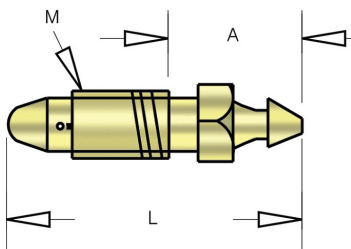

Codice Code	A	B	C
RRW05	7/16" 24 FIL	14.5	43
RR078	12x1	14.5	32

Raccordi per tubo in rame
Connections for copper pipe

Codice Code	A	B	C
RS001	10x1	10	5
RS002	10x1.25	14	5
RS003	12x1	17	6
RS004	12x1.25	17	6
RS005	12x1.5	17	6
RSW2	3/8" 24 FIL	13	5
RSW1	7/16" 24 FIL	9	6.5
RSW4	7/16" 20 FIL	13	5
RSW3	7/16" 20 FIL	14,5	6.5
RS009	1/2" 20FIL	16	8

**Riduzioni
Straight adapter fittings**

Codice Code	M1	M2	Tipo Type
RB117	3/8" UNF	3/8" BNF	2
RB125	10x1	10x1,25	2
RB104	10x1	12x1	2
RB105	10x1	14x1.5	2
RB106	10x1	3/8" 24 FIL	2
RB107	10x1	7/16" 20 FIL	2
RB101	10x1.25	10x1	2
RB124	10x1.25	10x1.25	1
RB116	10x1.25	12x1.25	2
RB120	10x1.25	18x1,5	2
RB121	10x1.25	18x1,5	3
RB113	12x1	14x1.5	1
RB114	12x1	10x1	1
RB122	12x1	18x1,5	1
RB123	12x1	18x1,5	3
RB109	12x1	7/16" 20 FIL	1
RB108	12x1.25	1/2" UNF	2
RB118	12x1.25	18x1,5	2
RB119	12x1.25	18x1,5	3
RB100	12x1.5	12x1.5	1
RB102	12x1.5	14x1.5	2
RB100	12x1.5	14x1.5	1
RB103	14x1.5	14x1.5	2
BK10431	18x1,5	1/2" UNF	2
BK11246	20x1.5	1/2" UNF	2
RB115	7/16" 20 FIL	10x1	2
RB110	7/16" - 24	1/2" 20 FIL	1
RB111	1/2" 20 FIL	7/16" 20 FIL	1
RB112	3/8" 24 FIL	7/16" 20FIL	1

**Biconi rame per niple "cilindretti pompe"
Adapters**

Codice Code	∅	Tipo Type
RS006	8	1
RS007	8	2
RS008	10	1

**Viti spurgo per cilindretti
Brake cylinder bleeder screws**

Codice Code	M	A	L
SP813	6x1	12	28,5
SP812	6x1	20	38,1
SP800	6x1	19	37
SP802	6x1	30	45
SP826	6x1	52	70
SP814	7x1	17	31,5
SP801	8x1,25	12	25
SP820	8x1,25	35	57
SP822	8x1,25	27	41
SP815	10x1	15	33,0
SP816	10x1	12,5	28
SP823	10x1	17,5	36,5
SP825	10x1,25	13	33,0
SP821	12x1	18	32
SP804	12x1,5	14	36
SP806	1/4" 28 FIL (6,3mm)	11	24
SP811	5/16" 24 FIL (7,9mm)	11	25,4
SP808	5/16" 24 FIL (7,9mm)	15	30,1
SP807	3/8" 24 FIL (9,5mm)	12	29,7
SP809	3/8" 24 FIL (9,5mm)	20	38,1
SP810	7/16" 20 FIL (11,1mm)	23	43
SP817	7/16" 24 FIL (11,1mm)	23	43