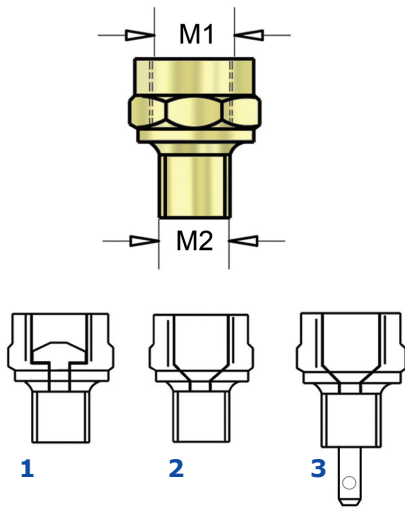

Raccordo a occhio - 4 vie
Connection with eye - 4 way

Codice Code	M1	M2	M3	M4	B	C
RR079	12x1 Maschio	10x1 Femm.	12x1 Maschio	12x1 Maschio	14	30

Raccordo a occhio - 1 via dritto
Connection with eye - 1 way straight

Codice Code	A	B	C
RR070	10x1.25	12	26
RR071	10x1.25	14	26
RR074	12x1	14	26
RR075	12x1.25	14	26
RRW01	7/16" 24 FIL	13.6	26
RR076	10x1	12	26
RR077	3/8" 24 FIL	15.4	19
RRW04	7/16" 24 FIL	15.4	26

Raccordo a occhio - 1 via 45°
Connection with eye - 1 way 45°

Codice Code	A	B	C
RRW05	7/16" 24 FIL	14.5	43
RR078	12x1	14.5	32

Raccordi per tubo in rame
Connections for copper pipe

Codice Code	A	B	C
RS001	10x1	10	5
RS002	10x1.25	14	5
RS003	12x1	17	6
RS004	12x1.25	17	6
RS005	12x1.5	17	6
RSW2	3/8" 24 FIL	13	5
RSW1	7/16" 24 FIL	9	6.5
RSW4	7/16" 20 FIL	13	5
RSW3	7/16" 20 FIL	14,5	6.5
RS009	1/2" 20FIL	16	8

**Riduzioni
Straight adapter fittings**

Codice Code	M1	M2	Tipo Type
RB117	3/8" UNF	3/8" BNF	2
RB125	10x1	10x1,25	2
RB104	10x1	12x1	2
RB105	10x1	14x1.5	2
RB106	10x1	3/8" 24 FIL	2
RB107	10x1	7/16" 20 FIL	2
RB101	10x1.25	10x1	2
RB124	10x1.25	10x1.25	1
RB116	10x1.25	12x1.25	2
RB120	10x1.25	18x1,5	2
RB121	10x1.25	18x1,5	3
RB113	12x1	14x1.5	1
RB114	12x1	10x1	1
RB122	12x1	18x1,5	1
RB123	12x1	18x1,5	3
RB109	12x1	7/16" 20 FIL	1
RB108	12x1.25	1/2" UNF	2
RB118	12x1.25	18x1,5	2
RB119	12x1.25	18x1,5	3
RB100	12x1.5	12x1.5	1
RB102	12x1.5	14x1.5	2
RB100	12x1.5	14x1.5	1
RB103	14x1.5	14x1.5	2
BK10431	18x1,5	1/2" UNF	2
BK11246	20x1.5	1/2" UNF	2
RB115	7/16" 20 FIL	10x1	2
RB110	7/16" - 24	1/2" 20 FIL	1
RB111	1/2" 20 FIL	7/16" 20 FIL	1
RB112	3/8" 24 FIL	7/16" 20FIL	1