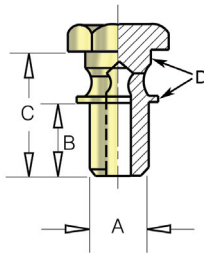

**IDROSTOP
pressione/pressure Max 80 bar**

Codice Code	A	B	C	D	E
DR003	12x1.5	14	14	8	28
DR004	12x1.25	14	14	8	28
DR005	10x1.25	14	15	7	28

**TAPPI
PLUGS**

Codice Code	M	H	Chiave Spanner	Tipo Type
RTP001	12x1.5	10	5	1
RTP002	10x1	10	14	2
RTP003	10x1.25	10	14	2
RTP004	12x1.25	10	5	1
RTP005	10x1.5	10	5	1
RTP006	8x1.25	10	5	1
RTP007	7/16" 20 FIL	10	16	2
RTP008C	22x1,5 Magnetic	21,5	17	4
RTP009C	16x1,5 Magnetic	27,50	10	3

A15 **RACCORDERIA FRENO**
BRAKE FITTINGS

A
15

Raccordo forato con battuta
Pierced connection with rim

Codice Code	A	B	C	D - Chiave D - Spanner
RD078	10x1	10	20	14
RD079	10x1.25	10	20	14
RD080	12x1.5	14	25	19
RD081	12x1.25	14	25	19
RD087	10x1.25	11	23	17
RD088	10x1	12	19	17
RD089	14x1.5	14	27	17

Raccordo forato senza battuta
Pierced connection without rim

Codice Code	A	B	C	D - Chiave D - Spanner
RD082	10x1	12	20	14
RD083	10x1.25	10	20	14
RD084	12x1	12	23	17
RD085	12x1.25	12	23	17
RD086	12x1.5	12	23	17

Raccordo forato con battuta
Pierced connection with rim

Codice Code	A	B	C	D
RDW10	1/2" 20 FIL	17	30	15
RDW11	7/16" 20 FIL	17	30	13,4

Raccordo a occhio - 2 vie
Connection with eye - 2 way

Codice Code	A	B	C
RR002	10x1.25	14	22
RRW02	7/16" 24 FIL	15	22
RRW03	3/8" 24 FIL	15	22
RR001	10x1	12	25