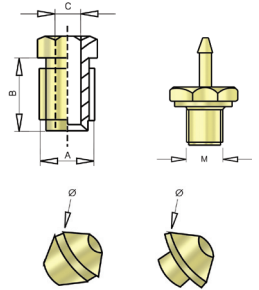

Codice Code	Tipo Type	Descrizione Description
RG4	4	Gommino - cup (A=12,2mm B=22,8mm)
RP006	5	Raccordo plastica - Plastic Plug

Codice Code	Descrizione Description	A
RP007	Raccordo plastica - Plastic Plug	1"3/8 34,9mm

Codice Code	Descrizione Description
RP008	Raccordo plastica - Plastic Plug

A15 **RACCORDERIA FRENO**
BRAKE FITTINGS

**A
15**

SS105 Confezione raccordi
Hydraulic brake fitting set

Codice Code	Quantità Quantity	Descrizione Description
RD078	5	10x1
RD079	5	10x1.25
RD080	5	12x1.5
RD081	5	12x1.25
RD082	5	10x1.25
RDW10	5	1/2" 20 FIL
RR070	3	10x1,25 12mm
RR071	3	10x1,25 14mm
RR074	3	12x1
RR075	3	12x1,25
RR002	3	2 VIE 10x1,25
RR003	3	3 VIE 10x1,25

SS106 Confezione raccordi
Hydraulic brake fitting set

Codice Code	Quantità Quantity	Descrizione Description
RS001	10	10x1
RS002	10	10x1.25
RS003	10	12x1
RS004	10	12x1.25
RS005	10	12x1.5
RSW1	5	7/16" 24 FIL
RSW2	5	3/8" 24 FIL
RSW3	5	7/16" 20 FIL
RP002	3	18x1.5
RP003	3	14x1.5
RS006	10	Ø 11
RS008	10	Ø 10

Tubo rame ricotto - Tubo gomma per olio
Copper pipe - Oil rubber pipe

Codice Code	Ø Esterno External Ø	Ø Interno Internal Ø	Descrizione Description
RTR31	4 mm	2 mm	Rame-Copper
RTR32	5 mm	3 mm	Rame-Copper
RTR33	6 mm	4 mm	Rame-Copper
RTR34	7 mm	5 mm	Gomma-Rubber