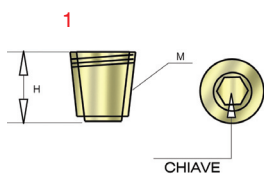

**RACCORDO A T
T CONNECTION**

Codice Code	M	B	C	Tipo Type
RT001	10x1	6,5	28	1
RT002	10x1.25	6,5	26	2
RT003	12x1	6,5	31	2
RT004	12x1.25	6,5	31	2

**IDROSTOP
pressione/pressure Max 80 bar**

Codice Code	A	B	C
DR001	10x1	10	29
DR002	10x1.25	10	29
TA23552	1/8 NPT	10	29

**IDROSTOP
pressione/pressure Max 80 bar**

Codice Code	A	B	C	D	E
DR003	12x1.5	14	14	8	28
DR004	12x1.25	14	14	8	28
DR005	10x1.25	14	15	7	28

**TAPPI
PLUGS**

Codice Code	M	H	Chiave Spanner	Tipo Type
RTP001	12x1.5	10	5	1
RTP002	10x1	10	14	2
RTP003	10x1.25	10	14	2
RTP004	12x1.25	10	5	1
RTP005	10x1.5	10	5	1
RTP006	8x1.25	10	5	1
RTP007	7/16" 20 FIL	10	16	2
RTP008C	22x1,5 Magnetic	21,5	17	4
RTP009C	16x1,5 Magnetic	27,50	10	3

A15 **RACCORDERIA FRENO**
BRAKE FITTINGS

A
15

Raccordo forato con battuta
Pierced connection with rim

Codice Code	A	B	C	D - Chiave D - Spanner
RD078	10x1	10	20	14
RD079	10x1.25	10	20	14
RD080	12x1.5	14	25	19
RD081	12x1.25	14	25	19
RD087	10x1.25	11	23	17
RD088	10x1	12	19	17
RD089	14x1.5	14	27	17

Tubo rame ricotto - Tubo gomma per olio
Copper pipe - Oil rubber pipe

Codice Code	Ø Esterno External Ø	Ø Interno Internal Ø	Descrizione Description
RTR31	4 mm	2 mm	Rame-Copper
RTR32	5 mm	3 mm	Rame-Copper
RTR33	6 mm	4 mm	Rame-Copper
RTR34	7 mm	5 mm	Gomma-Rubber