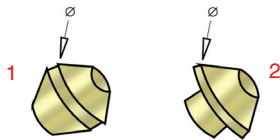

**Biconi rame per niple "cilindretti pompe"
Adapters**

Codice Code	∅	Tipo Type
RS006	8	1
RS007	8	2
RS008	10	1