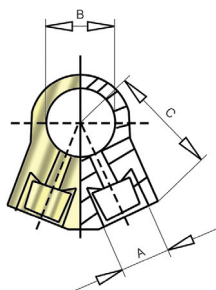

A15 **RACCORDERIA FRENO**
BRAKE FITTINGS

A
15

Raccordo forato con battuta
Pierced connection with rim

Codice Code	A	B	C	D - Chiave D - Spanner
RD078	10x1	10	20	14
RD079	10x1.25	10	20	14
RD080	12x1.5	14	25	19
RD081	12x1.25	14	25	19
RD087	10x1.25	11	23	17
RD088	10x1	12	19	17
RD089	14x1.5	14	27	17

Raccordo forato senza battuta
Pierced connection without rim

Codice Code	A	B	C	D - Chiave D - Spanner
RD082	10x1	12	20	14
RD083	10x1.25	10	20	14
RD084	12x1	12	23	17
RD085	12x1.25	12	23	17
RD086	12x1.5	12	23	17

Raccordo forato con battuta
Pierced connection with rim

Codice Code	A	B	C	D
RDW10	1/2" 20 FIL	17	30	15
RDW11	7/16" 20 FIL	17	30	13,4

Raccordo a occhio - 2 vie
Connection with eye - 2 way

Codice Code	A	B	C
RR002	10x1.25	14	22
RRW02	7/16" 24 FIL	15	22
RRW03	3/8" 24 FIL	15	22
RR001	10x1	12	25

Raccordo a occhio - 3 vie
Connection with eye - 3 way

Codice Code	M1	M2	M3	B	C
RR003	10x1.25 Femm.	10x1.25 Femm.	10x1.25 Femm.	14	25
RR004	12x1 Maschio	12x1 Maschio	10x1 Femm.	14	30
RR006	12x1 Maschio	12x1 Maschio	10x1 Femm.	15	30