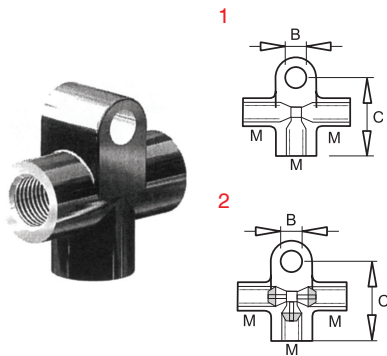

**RACCORDO A T
T CONNECTION**

Codice Code	M	B	C	Tipo Type
RT001	10x1	6,5	28	1
RT002	10x1.25	6,5	26	2
RT003	12x1	6,5	31	2
RT004	12x1.25	6,5	31	2

**IDROSTOP
pressione/pressure Max 80 bar**

Codice Code	A	B	C
DR001	10x1	10	29
DR002	10x1.25	10	29
TA23552	1/8 NPT	10	29

**IDROSTOP
pressione/pressure Max 80 bar**

Codice Code	A	B	C	D	E
DR003	12x1.5	14	14	8	28
DR004	12x1.25	14	14	8	28
DR005	10x1.25	14	15	7	28

**TAPPI
PLUGS**

Codice Code	M	H	Chiave Spanner	Tipo Type
RTP001	12x1.5	10	5	1
RTP002	10x1	10	14	2
RTP003	10x1.25	10	14	2
RTP004	12x1.25	10	5	1
RTP005	10x1.5	10	5	1
RTP006	8x1.25	10	5	1
RTP007	7/16" 20 FIL	10	16	2
RTP008C	22x1,5 Magnetic	21,5	17	4
RTP009C	16x1,5 Magnetic	27,50	10	3

A15 **RACCORDERIA FRENO**
BRAKE FITTINGS

A
15

Raccordo forato con battuta
Pierced connection with rim

Codice Code	A	B	C	D - Chiave D - Spanner
RD078	10x1	10	20	14
RD079	10x1.25	10	20	14
RD080	12x1.5	14	25	19
RD081	12x1.25	14	25	19
RD087	10x1.25	11	23	17
RD088	10x1	12	19	17
RD089	14x1.5	14	27	17

Raccordo forato senza battuta
Pierced connection without rim

Codice Code	A	B	C	D - Chiave D - Spanner
RD082	10x1	12	20	14
RD083	10x1.25	10	20	14
RD084	12x1	12	23	17
RD085	12x1.25	12	23	17
RD086	12x1.5	12	23	17