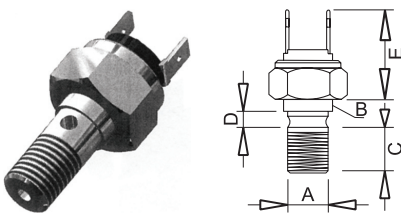

**RACCORDO A T
T CONNECTION**

Codice Code	M	B	C	Tipo Type
RT001	10x1	6,5	28	1
RT002	10x1.25	6,5	26	2
RT003	12x1	6,5	31	2
RT004	12x1.25	6,5	31	2

**IDROSTOP
pressione/pressure Max 80 bar**

Codice Code	A	B	C
DR001	10x1	10	29
DR002	10x1.25	10	29
TA23552	1/8 NPT	10	29

**IDROSTOP
pressione/pressure Max 80 bar**

Codice Code	A	B	C	D	E
DR003	12x1.5	14	14	8	28
DR004	12x1.25	14	14	8	28
DR005	10x1.25	14	15	7	28

**TAPPI
PLUGS**

Codice Code	M	H	Chiave Spanner	Tipo Type
RTP001	12x1.5	10	5	1
RTP002	10x1	10	14	2
RTP003	10x1.25	10	14	2
RTP004	12x1.25	10	5	1
RTP005	10x1.5	10	5	1
RTP006	8x1.25	10	5	1
RTP007	7/16" 20 FIL	10	16	2
RTP008C	22x1,5 Magnetic	21,5	17	4
RTP009C	16x1,5 Magnetic	27,50	10	3

A15 **RACCORDERIA FRENO**
BRAKE FITTINGS

A
15

Raccordo forato con battuta
Pierced connection with rim

Codice Code	A	B	C	D - Chiave D - Spanner
RD078	10x1	10	20	14
RD079	10x1.25	10	20	14
RD080	12x1.5	14	25	19
RD081	12x1.25	14	25	19
RD087	10x1.25	11	23	17
RD088	10x1	12	19	17
RD089	14x1.5	14	27	17

Raccordo forato senza battuta
Pierced connection without rim

Codice Code	A	B	C	D - Chiave D - Spanner
RD082	10x1	12	20	14
RD083	10x1.25	10	20	14
RD084	12x1	12	23	17
RD085	12x1.25	12	23	17
RD086	12x1.5	12	23	17