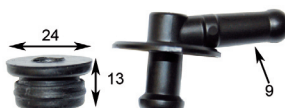

Rondelle di rame
Copper washers

Codice Code	Descrizione Description
ML557	10x19x1
ML558	12x20x1
ML589	14x20x1,5
ML559	14x28x2
ML560	16x22x1
ML591	18x24x1,5
ML561	22x32x1
ML590	30x36x1

Raccordo pipa per pompe
Lug connection for pumps

Codice Code	M
RP002	18x1.5
RP003	14x1.5

Raccordo pipa per pompe
Plug connection for pumps

Codice Code	Tipo Type	Descrizione Description	A
RP001	1	Raccordo completo olio freno/brake fluid	22x1,5
RP001M	1	Raccordo completo olio minerale/mineral oil	22x1,5
RP009	1	Raccordo completo olio freno/brake fluid	18x1,5
RP010	1	Raccordo completo olio freno/brake fluid	14x1,5
RG2	2	Gommino - Cup	
RG3	3	Raccordo plastica -plastic plug	45°
RG5	4	Raccordo plastica -plastic plug	90°
RP004	5	Solo raccordo - Only connection	22x1,5
RP011	5	Solo raccordo - Only connection	18x1,5
RP012	5	Solo raccordo - Only connection	14x1,5

Codice Code	Tipo Type	Descrizione Description
RG4	4	Gommino - cup (A=12,2mm B=22,8mm)
RP006	5	Raccordo plastica - Plastic Plug

Codice Code	Descrizione Description	A
RP007	Raccordo plastica - Plastic Plug	1"3/8 34,9mm