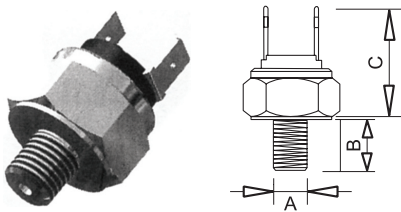

**RACCORDO A T
T CONNECTION**

Codice Code	M	B	C	Tipo Type
RT001	10x1	6,5	28	1
RT002	10x1.25	6,5	26	2
RT003	12x1	6,5	31	2
RT004	12x1.25	6,5	31	2

**IDROSTOP
pressione/pressure Max 80 bar**

Codice Code	A	B	C
DR001	10x1	10	29
DR002	10x1.25	10	29
TA23552	1/8 NPT	10	29

**IDROSTOP
pressione/pressure Max 80 bar**

Codice Code	A	B	C	D	E
DR003	12x1.5	14	14	8	28
DR004	12x1.25	14	14	8	28
DR005	10x1.25	14	15	7	28

**TAPPI
PLUGS**

Codice Code	M	H	Chiave Spanner	Tipo Type
RTP001	12x1.5	10	5	1
RTP002	10x1	10	14	2
RTP003	10x1.25	10	14	2
RTP004	12x1.25	10	5	1
RTP005	10x1.5	10	5	1
RTP006	8x1.25	10	5	1
RTP007	7/16" 20 FIL	10	16	2
RTP008C	22x1,5 Magnetic	21,5	17	4
RTP009C	16x1,5 Magnetic	27,50	10	3

A15 **RACCORDERIA FRENO**
BRAKE FITTINGS

A
15

Raccordo forato con battuta
Pierced connection with rim

Codice Code	A	B	C	D - Chiave D - Spanner
RD078	10x1	10	20	14
RD079	10x1.25	10	20	14
RD080	12x1.5	14	25	19
RD081	12x1.25	14	25	19
RD087	10x1.25	11	23	17
RD088	10x1	12	19	17
RD089	14x1.5	14	27	17

Raccordo forato senza battuta
Pierced connection without rim

Codice Code	A	B	C	D - Chiave D - Spanner
RD082	10x1	12	20	14
RD083	10x1.25	10	20	14
RD084	12x1	12	23	17
RD085	12x1.25	12	23	17
RD086	12x1.5	12	23	17