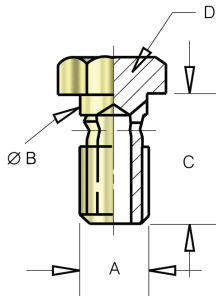

**IDROSTOP
pressione/pressure Max 80 bar**

Codice Code	A	B	C	D	E
DR003	12x1.5	14	14	8	28
DR004	12x1.25	14	14	8	28
DR005	10x1.25	14	15	7	28

**TAPPI
PLUGS**

Codice Code	M	H	Chiave Spanner	Tipo Type
RTP001	12x1.5	10	5	1
RTP002	10x1	10	14	2
RTP003	10x1.25	10	14	2
RTP004	12x1.25	10	5	1
RTP005	10x1.5	10	5	1
RTP006	8x1.25	10	5	1
RTP007	7/16" 20 FIL	10	16	2
RTP008C	22x1,5 Magnetic	21,5	17	4
RTP009C	16x1,5 Magnetic	27,50	10	3

A15 **RACCORDERIA FRENO**
BRAKE FITTINGS

A
15

Raccordo forato con battuta
Pierced connection with rim

Codice Code	A	B	C	D - Chiave D - Spanner
RD078	10x1	10	20	14
RD079	10x1.25	10	20	14
RD080	12x1.5	14	25	19
RD081	12x1.25	14	25	19
RD087	10x1.25	11	23	17
RD088	10x1	12	19	17
RD089	14x1.5	14	27	17

Raccordo forato senza battuta
Pierced connection without rim

Codice Code	A	B	C	D - Chiave D - Spanner
RD082	10x1	12	20	14
RD083	10x1.25	10	20	14
RD084	12x1	12	23	17
RD085	12x1.25	12	23	17
RD086	12x1.5	12	23	17

Raccordo forato con battuta
Pierced connection with rim

Codice Code	A	B	C	D
RDW10	1/2" 20 FIL	17	30	15
RDW11	7/16" 20 FIL	17	30	13,4

Raccordo a occhio - 2 vie
Connection with eye - 2 way

Codice Code	A	B	C
RR002	10x1.25	14	22
RRW02	7/16" 24 FIL	15	22
RRW03	3/8" 24 FIL	15	22
RR001	10x1	12	25