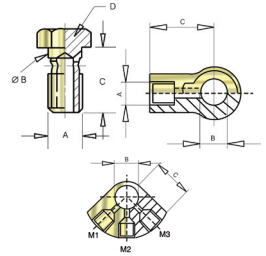

Rondelle di rame
Copper washers

Codice Code	Descrizione Description
ML557	10x19x1
ML558	12x20x1
ML589	14x20x1,5
ML559	14x28x2
ML560	16x22x1
ML591	18x24x1,5
ML561	22x32x1
ML590	30x36x1

Raccordo pipa per pompe
Lug connection for pumps

Codice Code	Tipo Type	Descrizione Description
RG4	4	Gommino - cup (A=12,2mm B=22,8mm)
RP006	5	Raccordo plastica - Plastic Plug

Codice Code	Descrizione Description	A
RP007	Raccordo plastica - Plastic Plug	1"3/8 34,9mm

Codice Code	Descrizione Description
RP008	Raccordo plastica - Plastic Plug

A15 **RACCORDERIA FRENO**
BRAKE FITTINGS

**A
15**

SS105 Confezione raccordi
Hydraulic brake fitting set

Codice Code	Quantità Quantity	Descrizione Description
RD078	5	10x1
RD079	5	10x1.25
RD080	5	12x1.5
RD081	5	12x1.25
RD082	5	10x1.25
RDW10	5	1/2" 20 FIL
RR070	3	10x1,25 12mm
RR071	3	10x1,25 14mm
RR074	3	12x1
RR075	3	12x1,25
RR002	3	2 VIE 10x1,25
RR003	3	3 VIE 10x1,25

Tubo rame ricotto - Tubo gomma per olio
Copper pipe - Oil rubber pipe

Codice Code	Ø Esterno External Ø	Ø Interno Internal Ø	Descrizione Description
RTR31	4 mm	2 mm	Rame-Copper
RTR32	5 mm	3 mm	Rame-Copper
RTR33	6 mm	4 mm	Rame-Copper
RTR34	7 mm	5 mm	Gomma-Rubber