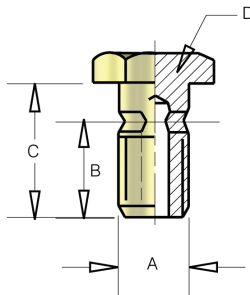

**IDROSTOP
pressione/pressure Max 80 bar**

Codice Code	A	B	C	D	E
DR003	12x1.5	14	14	8	28
DR004	12x1.25	14	14	8	28
DR005	10x1.25	14	15	7	28

**TAPPI
PLUGS**

Codice Code	M	H	Chiave Spanner	Tipo Type
RTP001	12x1.5	10	5	1
RTP002	10x1	10	14	2
RTP003	10x1.25	10	14	2
RTP004	12x1.25	10	5	1
RTP005	10x1.5	10	5	1
RTP006	8x1.25	10	5	1
RTP007	7/16" 20 FIL	10	16	2
RTP008C	22x1,5 Magnetic	21,5	17	4
RTP009C	16x1,5 Magnetic	27,50	10	3

A15 **RACCORDERIA FRENO**
BRAKE FITTINGS

A
15

Raccordo forato con battuta
Pierced connection with rim

Codice Code	A	B	C	D - Chiave D - Spanner
RD078	10x1	10	20	14
RD079	10x1.25	10	20	14
RD080	12x1.5	14	25	19
RD081	12x1.25	14	25	19
RD087	10x1.25	11	23	17
RD088	10x1	12	19	17
RD089	14x1.5	14	27	17

Raccordo forato senza battuta
Pierced connection without rim

Codice Code	A	B	C	D - Chiave D - Spanner
RD082	10x1	12	20	14
RD083	10x1.25	10	20	14
RD084	12x1	12	23	17
RD085	12x1.25	12	23	17
RD086	12x1.5	12	23	17

Raccordo forato con battuta
Pierced connection with rim

Codice Code	A	B	C	D
RDW10	1/2" 20 FIL	17	30	15
RDW11	7/16" 20 FIL	17	30	13,4

Raccordo a occhio - 2 vie
Connection with eye - 2 way

Codice Code	A	B	C
RR002	10x1.25	14	22
RRW02	7/16" 24 FIL	15	22
RRW03	3/8" 24 FIL	15	22
RR001	10x1	12	25