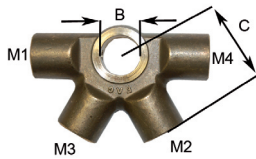

Raccordo a occhio - 4 vie
Connection with eye - 4 way