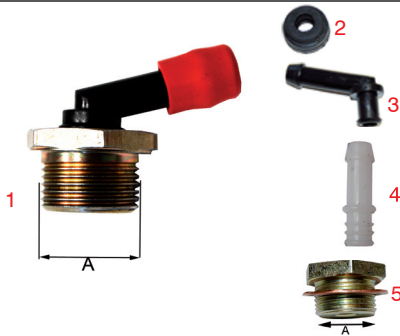

**Biconi rame per niple "cilindretti pompe"
Adapters**

Codice Code	∅	Tipo Type
RS006	8	1
RS007	8	2
RS008	10	1

**Viti spurgo per cilindretti
Brake cylinder bleeder screws**

Codice Code	M	A	L
SP813	6x1	12	28,5
SP812	6x1	20	38,1
SP800	6x1	19	37
SP802	6x1	30	45
SP826	6x1	52	70
SP814	7x1	17	31,5
SP801	8x1,25	12	25
SP820	8x1,25	35	57
SP822	8x1,25	27	41
SP815	10x1	15	33,0
SP816	10x1	12,5	28
SP823	10x1	17,5	36,5
SP825	10x1,25	13	33,0
SP821	12x1	18	32
SP804	12x1,5	14	36
SP806	1/4" 28 FIL (6,3mm)	11	24
SP811	5/16" 24 FIL (7,9mm)	11	25,4
SP808	5/16" 24 FIL (7,9mm)	15	30,1
SP807	3/8" 24 FIL (9,5mm)	12	29,7
SP809	3/8" 24 FIL (9,5mm)	20	38,1
SP810	7/16" 20 FIL (11,1mm)	23	43
SP817	7/16" 24 FIL (11,1mm)	23	43

Rondelle di rame
Copper washers

Codice Code	Descrizione Description
ML557	10x19x1
ML558	12x20x1
ML589	14x20x1,5
ML559	14x28x2
ML560	16x22x1
ML591	18x24x1,5
ML561	22x32x1
ML590	30x36x1

Raccordo pipa per pompe
Lug connection for pumps

Codice Code	M
RP002	18x1.5
RP003	14x1.5

Raccordo pipa per pompe
Plug connection for pumps

Codice Code	Tipo Type	Descrizione Description	A
RP001	1	Raccordo completo olio freno/brake fluid	22x1,5
RP001M	1	Raccordo completo olio minerale/mineral oil	22x1,5
RP009	1	Raccordo completo olio freno/brake fluid	18x1,5
RP010	1	Raccordo completo olio freno/brake fluid	14x1,5
RG2	2	Gommino - Cup	
RG3	3	Raccordo plastica -plastic plug	45°
RG5	4	Raccordo plastica -plastic plug	90°
RP004	5	Solo raccordo - Only connection	22x1,5
RP011	5	Solo raccordo - Only connection	18x1,5
RP012	5	Solo raccordo - Only connection	14x1,5