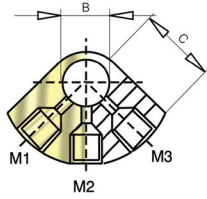

A15 **RACCORDERIA FRENO**
BRAKE FITTINGS

A
15

Raccordo forato con battuta
Pierced connection with rim

Codice Code	A	B	C	D - Chiave D - Spanner
RD078	10x1	10	20	14
RD079	10x1.25	10	20	14
RD080	12x1.5	14	25	19
RD081	12x1.25	14	25	19
RD087	10x1.25	11	23	17
RD088	10x1	12	19	17
RD089	14x1.5	14	27	17

Raccordo forato con battuta
Pierced connection with rim

Codice Code	A	B	C	D
RDW10	1/2" 20 FIL	17	30	15
RDW11	7/16" 20 FIL	17	30	13,4

Raccordo a occhio - 2 vie
Connection with eye - 2 way

Codice Code	A	B	C
RR002	10x1.25	14	22
RRW02	7/16" 24 FIL	15	22
RRW03	3/8" 24 FIL	15	22
RR001	10x1	12	25

Raccordo a occhio - 3 vie
Connection with eye - 3 way

Codice Code	M1	M2	M3	B	C
RR003	10x1.25 Femm.	10x1.25 Femm.	10x1.25 Femm.	14	25
RR004	12x1 Maschio	12x1 Maschio	10x1 Femm.	14	30
RR006	12x1 Maschio	12x1 Maschio	10x1 Femm.	15	30

Raccordo a occhio - 4 vie
Connection with eye - 4 way

Codice Code	M1	M2	M3	M4	B	C
RR079	12x1 Maschio	10x1 Femm.	12x1 Maschio	12x1 Maschio	14	30

Raccordo a occhio - 1 via dritto
Connection with eye - 1 way straight