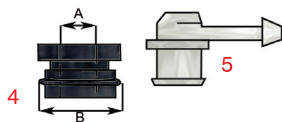

Codice Code	Tipo Type	Descrizione Description
RG4	4	Gommino - cup (A=12,2mm B=22,8mm)
RP006	5	Raccordo plastica - Plastic Plug