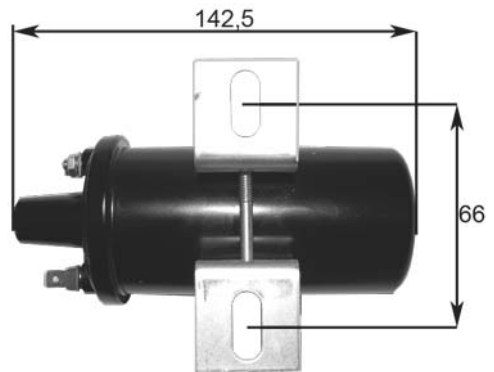

Codice Code	Note Notes	Applicazione Used for
6478	12V	PERKINS-JUNG.-HYSTER-STEINBOCK

Codice Code	Note Notes	Applicazione Used for
BS001	C1-500 12V	

Codice Code	Descrizione - Description	Applicazione Used for