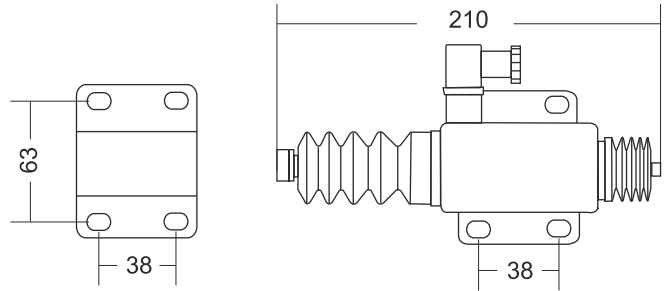

F11

**ARRESTI MOTORE-BOBINE ACCENSIONE
ELECTRO STOPS-IGNITION COIL**

Codice Code	Descrizione - Description	Applicazione Used for
SS171	12v Bivalente - 12v "Double Action"	
SS172	24v Bivalente - 24v "Double Action"	

Codice Code	Descrizione - Description	Applicazione Used for
9687	12V	CESAB

Codice Code	Note Notes	Applicazione Used for
3205	12V	KUBOTA - CESAB

Codice Code	Note Notes	Applicazione Used for
7259	12V	KUBOTA - CESAB