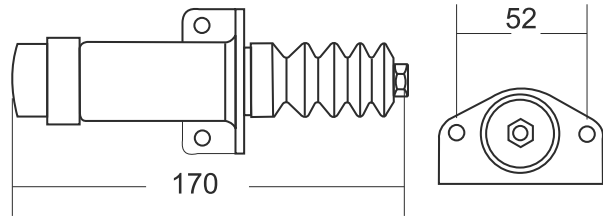

F11

ARRESTI MOTORE-BOBINE ACCENSIONE
ELECTRO STOPS-IGNITION COIL

Codice Code	Descrizione - Description	Applicazione Used for
BK11860	12V