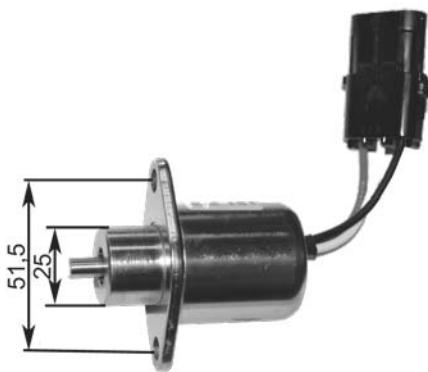

F11

**ARRESTI MOTORE-BOBINE ACCENSIONE
ELECTRO STOPS-IGNITION COIL**

Codice Code	Descrizione - Description	Applicazione Used for
SS171	12v Bivalente - 12v "Double Action"	
SS172	24v Bivalente - 24v "Double Action"	

Codice Code	Descrizione - Description	Applicazione Used for
9687	12V	CESAB

Codice Code	Note Notes	Applicazione Used for
3205	12V	KUBOTA - CESAB

Codice Code	Note Notes	Applicazione Used for
7259	12V	KUBOTA - CESAB

F11

ARRESTI MOTORE-BOBINE ACCENSIONE
ELECTRO STOPS-IGNITION COIL

Codice Code	Descrizione - Description	Applicazione Used for
BK11860	12V	

Codice Code	Note Notes	Applicazione Used for
6478	12V	PERKINS-JUNG.-HYSTER-STEINBOCK

Codice Code	Note Notes	Applicazione Used for
BS001	C1-500 12V	

Codice Code	Descrizione - Description	Applicazione Used for