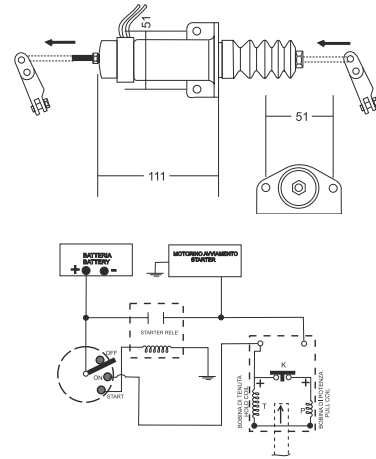

F11

**ARRESTI MOTORE-BOBINE ACCENSIONE
ELECTRO STOPS-IGNITION COIL**

Codice Code	Descrizione - Description	Applicazione Used for
SS171	12v Bivalente - 12v "Double Action"	
SS172	24v Bivalente - 24v "Double Action"	

Codice Code	Descrizione - Description	Applicazione Used for
9687	12V	CESAB

Codice Code	Note Notes	Applicazione Used for
3205	12V	KUBOTA - CESAB

Codice Code	Note Notes	Applicazione Used for
7259	12V	KUBOTA - CESAB

F11

ARRESTI MOTORE-BOBINE ACCENSIONE
ELECTRO STOPS-IGNITION COIL

Codice Code	Descrizione - Description	Applicazione Used for
BK11860	12V	

Codice Code	Note Notes	Applicazione Used for
6478	12V	PERKINS-JUNG.-HYSTER-STEINBOCK

Codice Code	Note Notes	Applicazione Used for
BS001	C1-500 12V	

Codice Code	Descrizione - Description	Applicazione Used for