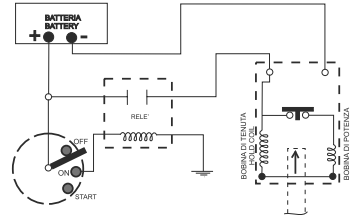

F11

**ARRESTI MOTORE-BOBINE ACCENSIONE
ELECTRO STOPS-IGNITION COIL**

Codice Code	Descrizione - Description	Applicazione Used for
SS171	12v Bivalente - 12v "Double Action"	
SS172	24v Bivalente - 24v "Double Action"	

Codice Code	Descrizione - Description	Applicazione Used for
9687	12V	CESAB

Codice Code	Note Notes	Applicazione Used for
3205	12V	KUBOTA - CESAB

Codice Code	Note Notes	Applicazione Used for
7259	12V	KUBOTA - CESAB

F11

ARRESTI MOTORE-BOBINE ACCENSIONE
ELECTRO STOPS-IGNITION COIL

Codice Code	Descrizione - Description	Applicazione Used for
BK11860	12V	

Codice Code	Note Notes	Applicazione Used for
6478	12V	PERKINS-JUNG.-HYSTER-STEINBOCK

Codice Code	Note Notes	Applicazione Used for
BS001	C1-500 12V	

Codice Code	Descrizione - Description	Applicazione Used for