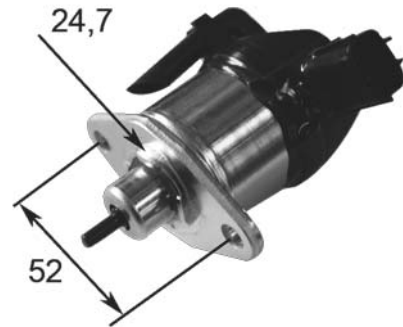

F11

**ARRESTI MOTORE-BOBINE ACCENSIONE
ELECTRO STOPS-IGNITION COIL**

Codice Code	Descrizione - Description	Applicazione Used for
SS171	12v Bivalente - 12v "Double Action"	
SS172	24v Bivalente - 24v "Double Action"	

Codice Code	Descrizione - Description	Applicazione Used for
9687	12V	CESAB

Codice Code	Note Notes	Applicazione Used for
3205	12V	KUBOTA - CESAB

Codice Code	Note Notes	Applicazione Used for
7259	12V	KUBOTA - CESAB

F11

ARRESTI MOTORE-BOBINE ACCENSIONE
ELECTRO STOPS-IGNITION COIL

Codice Code	Descrizione - Description	Applicazione Used for
BK11860	12V	

Codice Code	Note Notes	Applicazione Used for
6478	12V	PERKINS-JUNG.-HYSTER-STEINBOCK