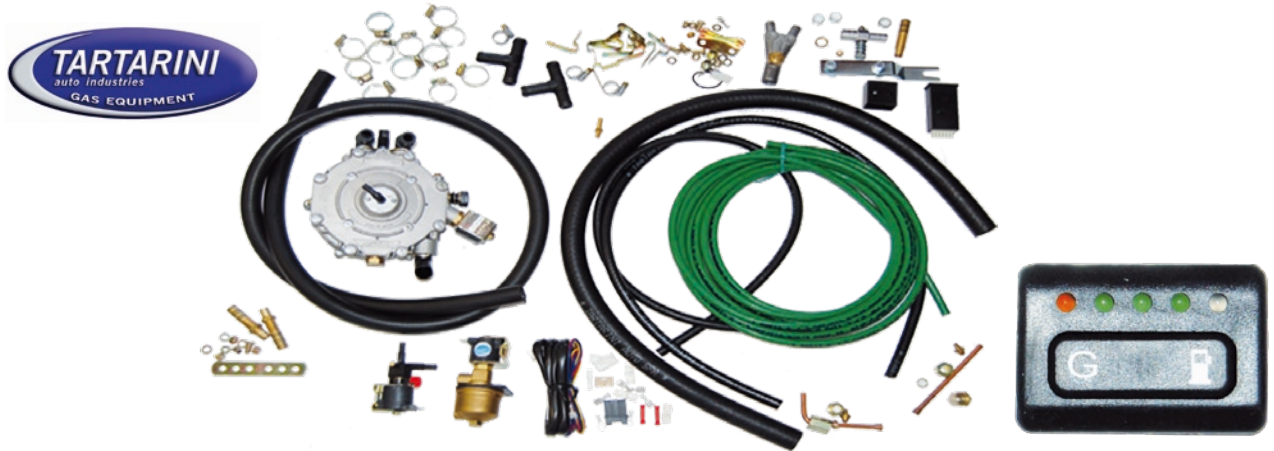

KIT GPL ELETTRONICO PER MOTORI INIEZIONE SOTTO I 2000cc
ELECTRONIC GPL KIT FOR INIETION ENGINE UNDER 2000cc

BK4000 Con commutatore benzina /GPL - With gasoline/GPL Switch

KIT GPL PNEUMATICO PER MOTORI A CARBURATORE SOTTO I 2000cc
PNEUMATIC GPL KIT FOR CARBUTARATOR ENGINE UNDER 2000cc

BK3000 Con commutatore benzina /GPL - With gasoline/GPL Switch

Supporto bombola GPL universale/Universal LPG tank bracket

Codice
Code

BK2000