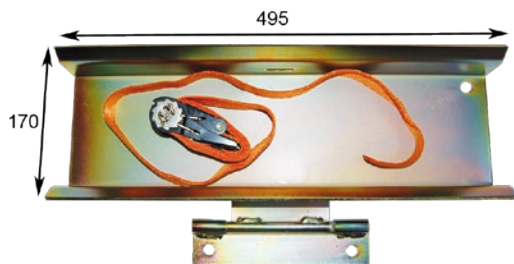

KIT GPL ELETTRONICO PER MOTORI INIEZIONE SOTTO I 2000cc
ELECTRONIC GPL KIT FOR INIETION ENGINE UNDER 2000cc

BK4000 Con commutatore benzina /GPL - With gasoline/GPL Switch

KIT GPL PNEUMATICO PER MOTORI A CARBURATORE SOTTO I 2000cc
PNEUMATIC GPL KIT FOR CARBUTARATOR ENGINE UNDER 2000cc

BK3000 Con commutatore benzina /GPL - With gasoline/GPL Switch

Supporto bombola GPL universale/Universal LPG tank bracket

Codice
Code

BK2000